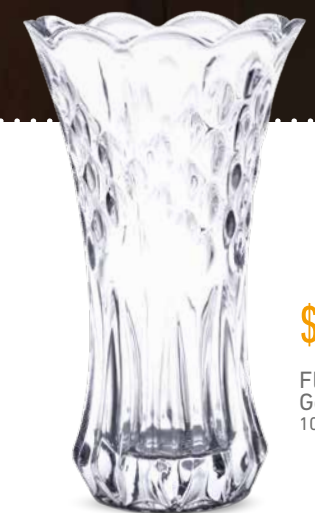

5. \$2.990

Fuente Choclo 1020035

6. \$2.490 c/u

Set Cocktail 2 piezas 3210105, 3210118

7. \$3.490

Fuente Tomate X3 1020032

9. \$2.990

Fuente Pimentón Grande 1020021

8. \$1.990

Fuente Pimentón Chica 1020022

Marcos y Cuadros desde \$990,.

\$990 c/u

Marcos de Foto a 10x15cms Variedades

\$1.490 c/u

Marcos de Foto a 13x18cms Variedades

\$1.990 c/u

Marcos de Foto a 20x25cms Variedades

Elige tu Florero desde \$1.990,-

\$1.990

Florero Vidrio Flores Chico 1020025

\$2.990

Florero Vidrio Geo 1020026

Todas las figuras desde \$990,-

\$1.990